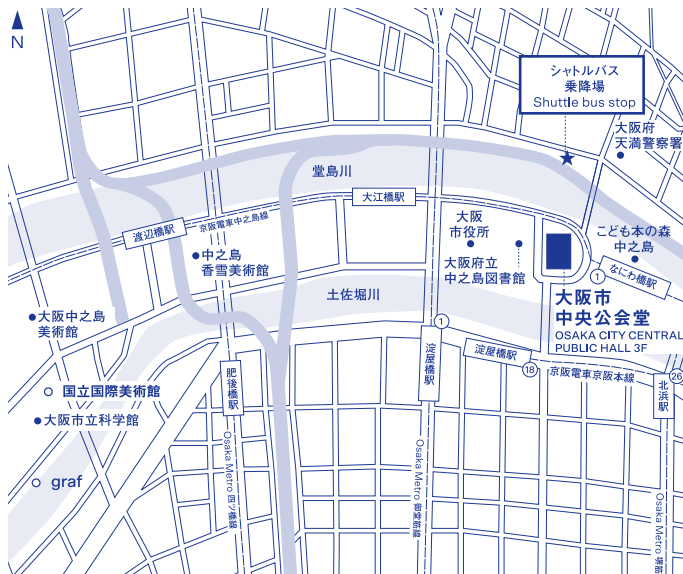

### ■2セクション間 Between 2sections

| 出発時刻<br>Departure<br>Time | Galleries⇒Expanded (45 min.)<br>中之島(西天満若松浜公園)発<br>Dep. Nakanoshima (Wakamatsu-hama) | Expanded⇒Galleies (45 min.)<br>北加賀屋(クリエイティブセンター大阪)発<br>Dep. Kitakagaya (Creative Center OSAKA) |
|---------------------------|---|--|
| 7.19<br>(Fri)             | 15:00   | 14:00  |
|                           | 16:00   | 15:00  |
|                           | 17:00   | 16:00  |
| 7.20<br>(Sat)             | 13:00   | 13:00  |
|                           | 14:00   | 14:00  |
|                           | 15:00   | 15:00  |
|                           | 16:00   | 16:00  |
|                           | 17:00   | 17:00  |
| 7.21<br>(Fri)             | 13:00   | 13:00  |
|                           | 14:00   | 14:00  |
|                           | 15:00   | 15:00  |
|                           | 16:00   | 16:00  |
|                           | 17:00   | 16:00  |

### ■北加賀屋周遊バス Kitakagaya area

運行時刻 Bus Operating Hours 12:15–18:50

ルート route

▲整理券は各バス乗降場にて発車 30 分前より配布します。  
Numbered tickets will be distributed at shuttle bus stops 30 minutes before departure.

▲整理券の配布はありません。  
Numbered tickets will not be distributed at shuttle bus stops.

### ★バス発着場所 / Location of shuttle bus stop

#### Galleries Section / 中之島