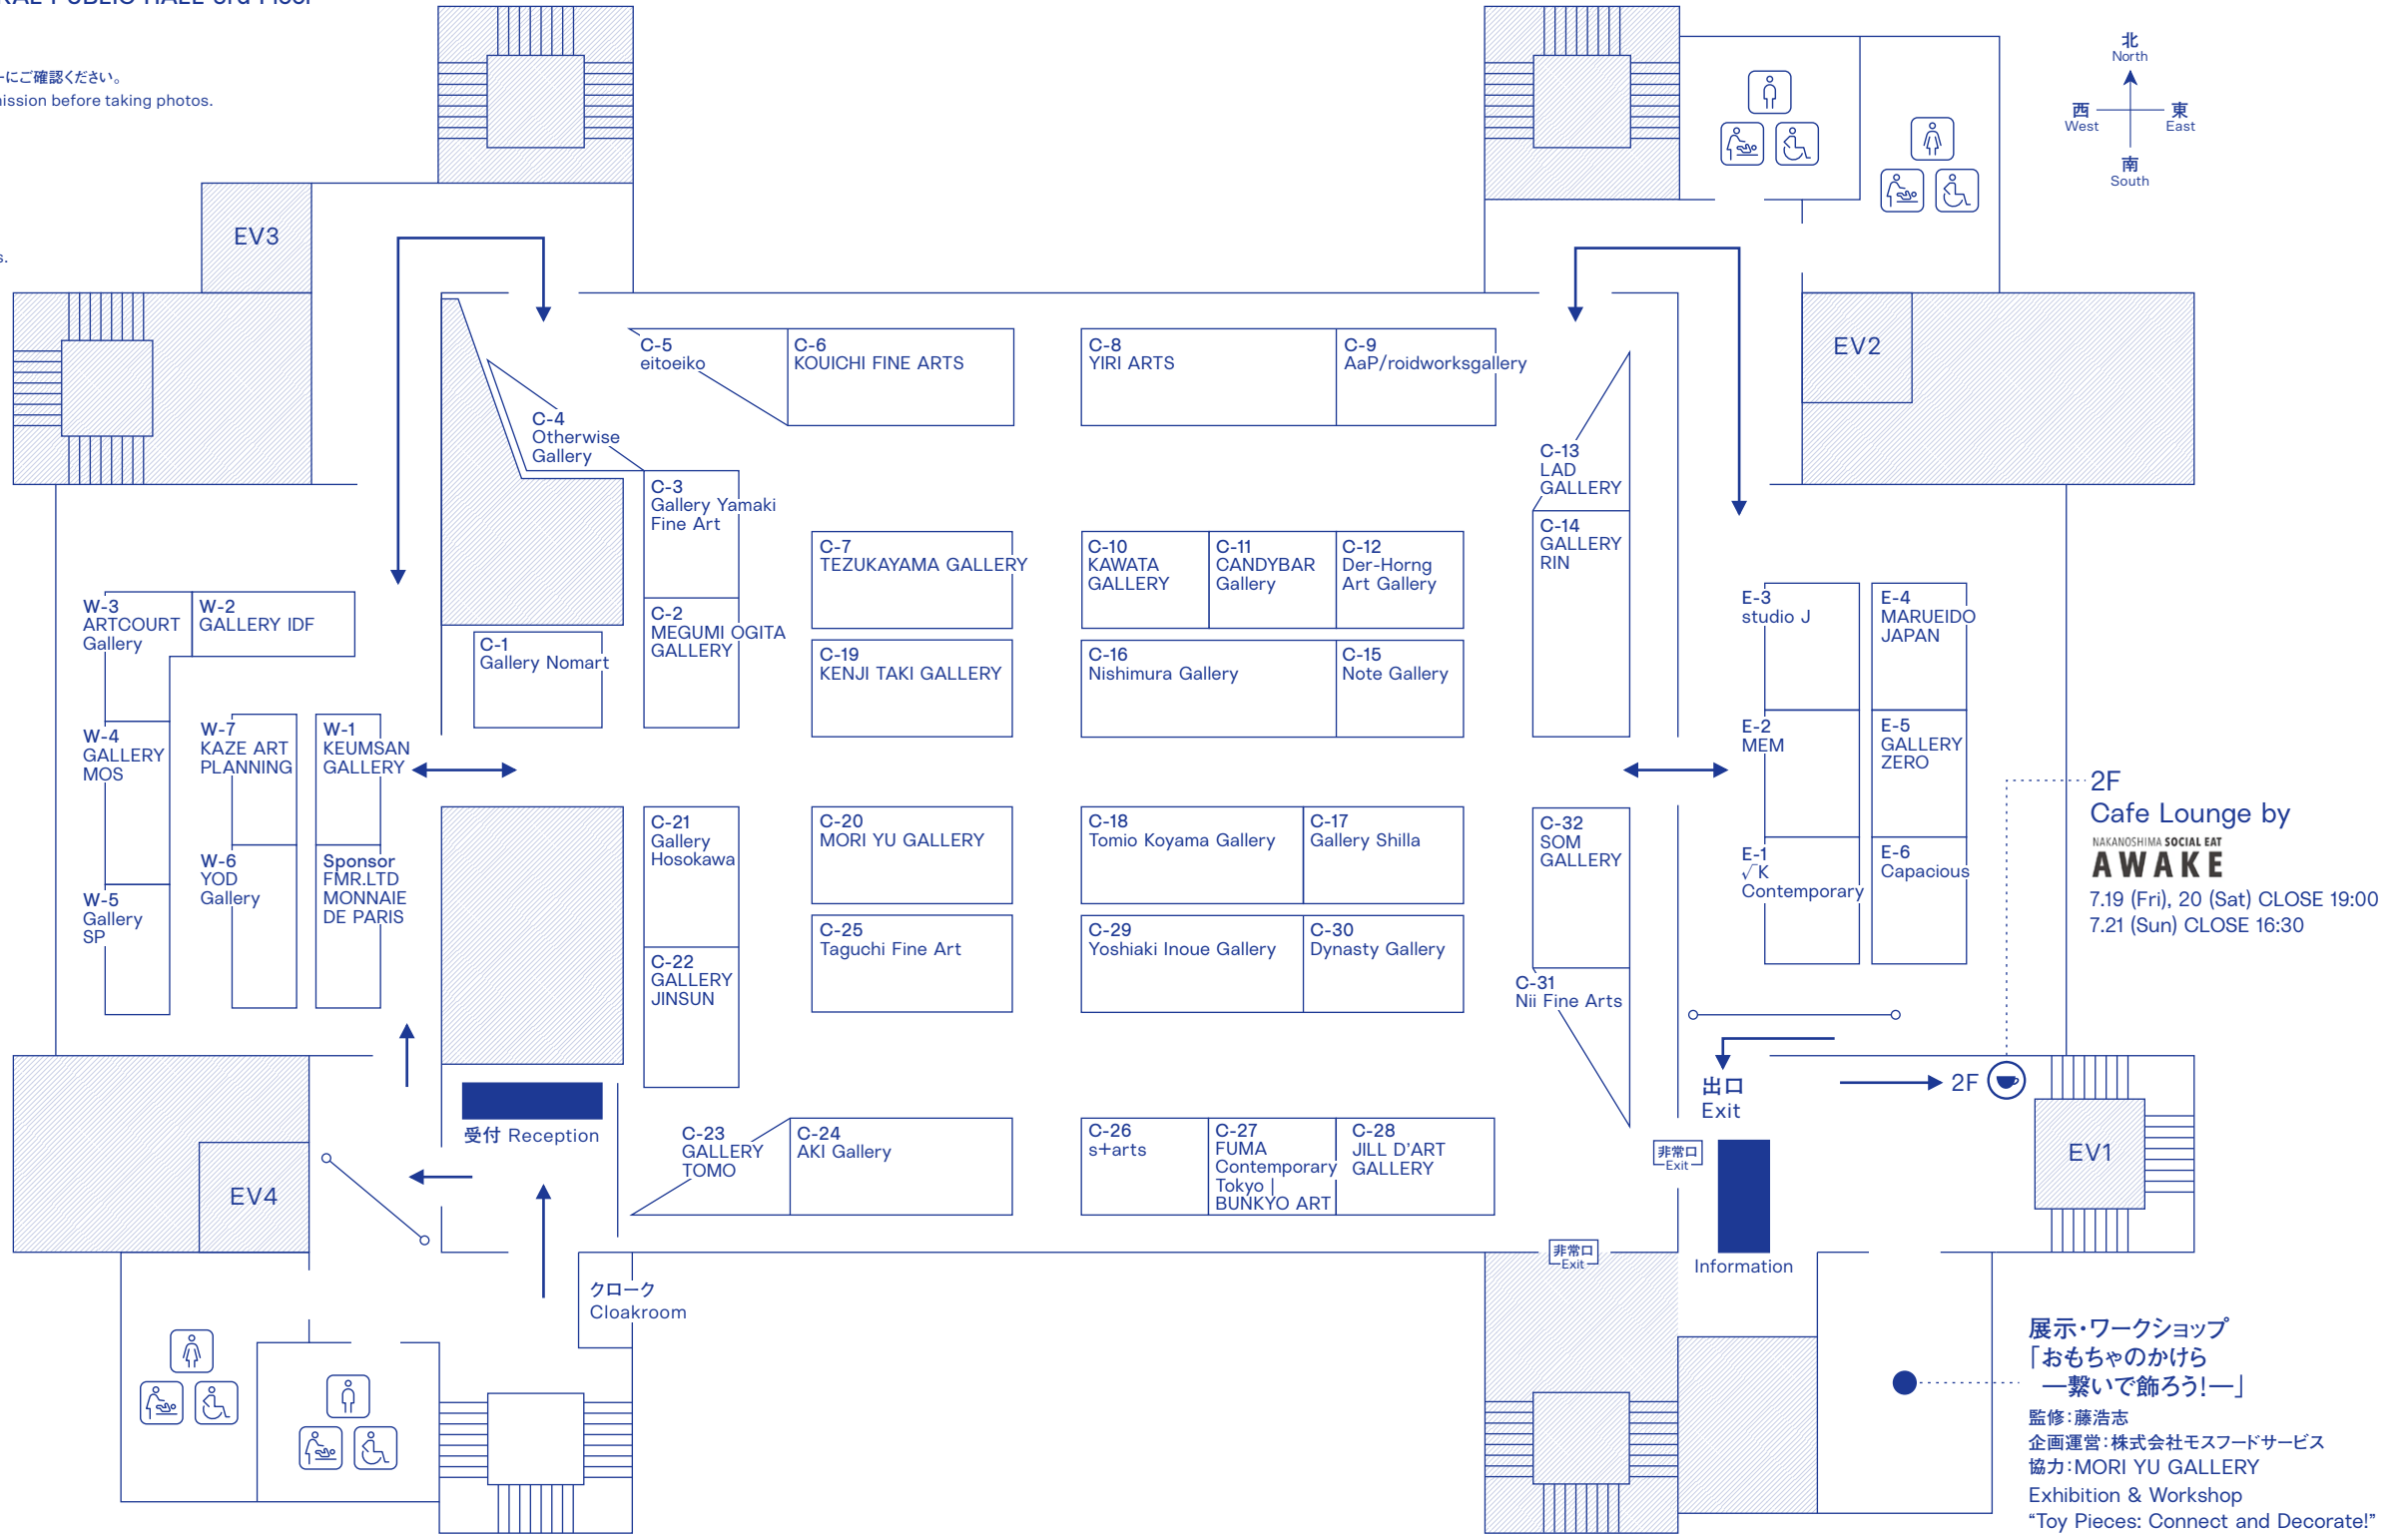

Galleries Section Exhibitors Map

大阪府中央公会堂 3階

OSAKA CITY CENTRAL PUBLIC HALL 3rd Floor

 撮影可否は各ギャラリーにご確認ください。
Please ask for permission before taking photos.

 食事禁止
No Food

 蓋付の飲み物可
Only drinks with lids.

2F
Cafe Lounge by
NAKANOSHIMA SOCIAL EAT
AWAKE
7.19 (Fri), 20 (Sat) CLOSE 19:00
7.21 (Sun) CLOSE 16:30

展示・ワークショップ
「おもちゃのかげら
—繋いで飾ろう!—」
監修: 藤浩志
企画運営: 株式会社モスフードサービス
協力: MORI YU GALLERY
Exhibition & Workshop
"Toy Pieces: Connect and Decorate!"
Supervisor: Fuji Hiroshi (Artist)
Planning and Management:
MOS FOOD SERVICES, INC.
Cooperation: MORI YU GALLERY